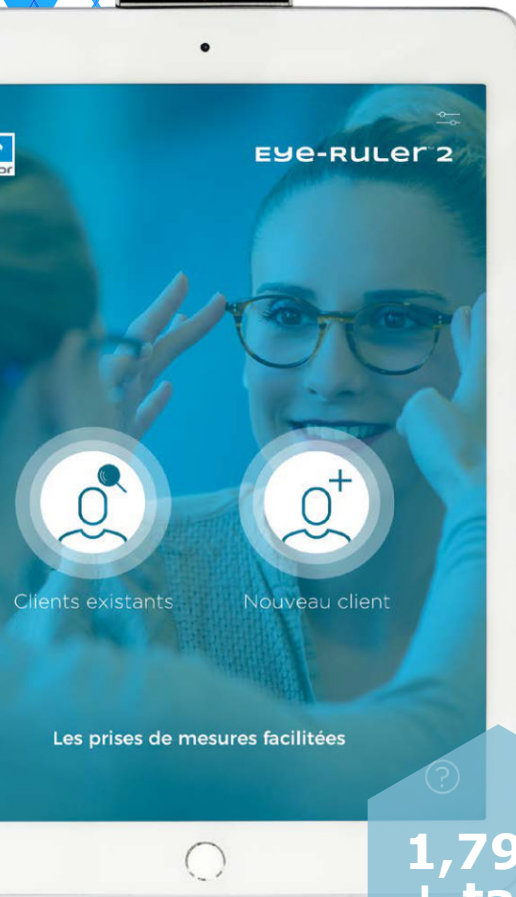

Eye-Ruler™ 2

FIDÉLISEZ VOTRE CLIENTÈLE GRÂCE À UNE EXPÉRIENCE CLIENT UNIQUE!

Le Eye-Ruler 2 est une caméra aimantée qui s'installe en arrière de votre propre iPad et qui permet de prendre rapidement et facilement les mesures de vos patients pour personnaliser leurs verres. Son utilisation intuitive, ludique et simple accompagnera votre équipe de vente dans la recommandation des verres.

UN AJUSTEMENT PARFAIT ET DES CLIENTS SATISFAITS!

MAINTENEZ UNE DISTANCE ECP / PATIENT DE 1 MÈTRE

**1,795$
+ taxes**

Transport
non inclus