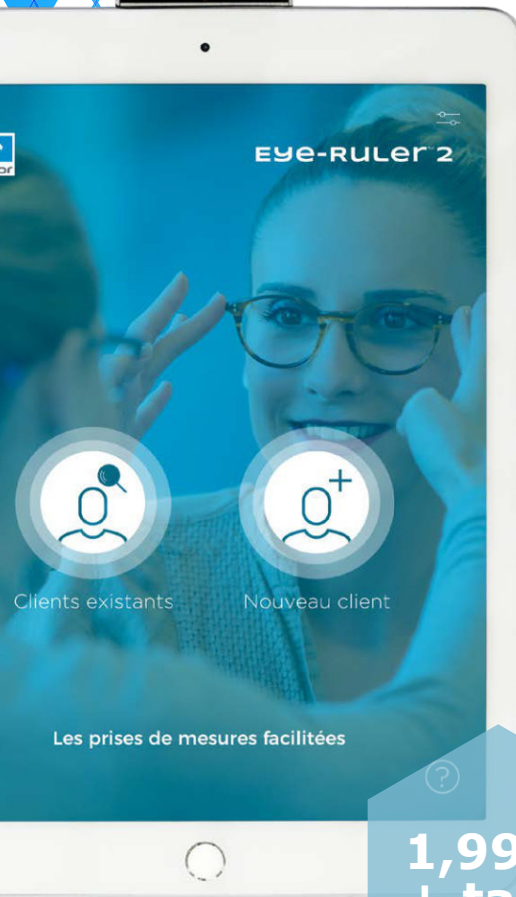

Eye-Ruler™ 2

FIDÉLISEZ VOTRE CLIENTÈLE GRÂCE À UNE EXPÉRIENCE CLIENT UNIQUE!

Le Eye-Ruler 2 est une caméra aimantée qui s'installe en arrière de votre propre iPad et qui permet de prendre rapidement et facilement les mesures de vos patients pour personnaliser leurs verres. Son utilisation intuitive, ludique et simple accompagnera votre équipe de vente dans la recommandation des verres.

UN AJUSTEMENT PARFAIT ET DES CLIENTS SATISFAITS!

MAINTENEZ UNE DISTANCE ECP / PATIENT DE 1 MÈTRE

**1,995\$
+ taxes**

Transport
non inclus

MESURES EN VISION DE LOIN

- Écart pupillaires
- Hauteurs
- Distance Vertex
- Angle pantoscopique
- Angle de galbe de la monture

MESURES EN VISION DE PRÈS

- Comportement en vision de près

SÉLECTIONNEZ ET COMPAREZ

Jusqu'à 4
montures

BON DE COMMANDE

Nom du Bureau: _____

Contact pour l'installation: _____

Nom du Contact: _____